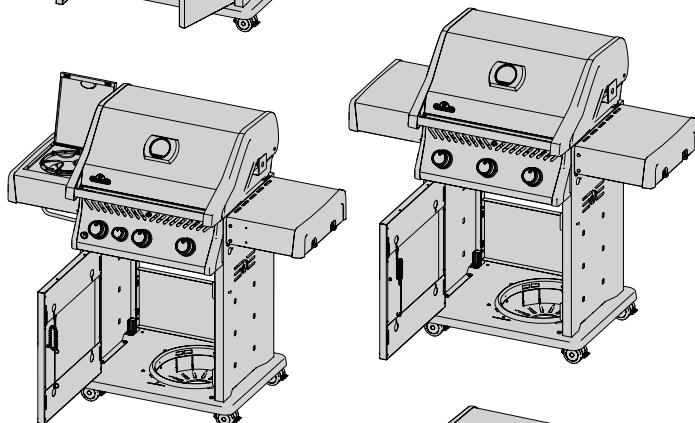

R425SB-1
R425-1
RB425-1