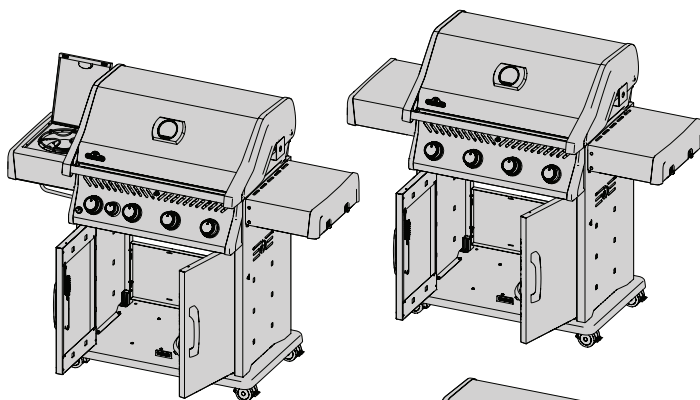

R525SB-1
R525-1