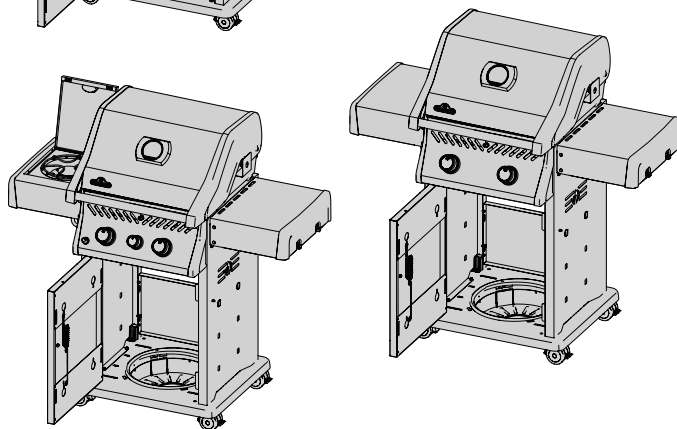

R365SB-1
R365-1

PHONE:
+31 345-58-8655

EMAIL
eu.info@napoleon.com

ONLINE
www.napoleon.com

NAPOLEON GRILLS EUROPE
De Riemsdijk 22, 4004 LC, Tiel
The Netherlands